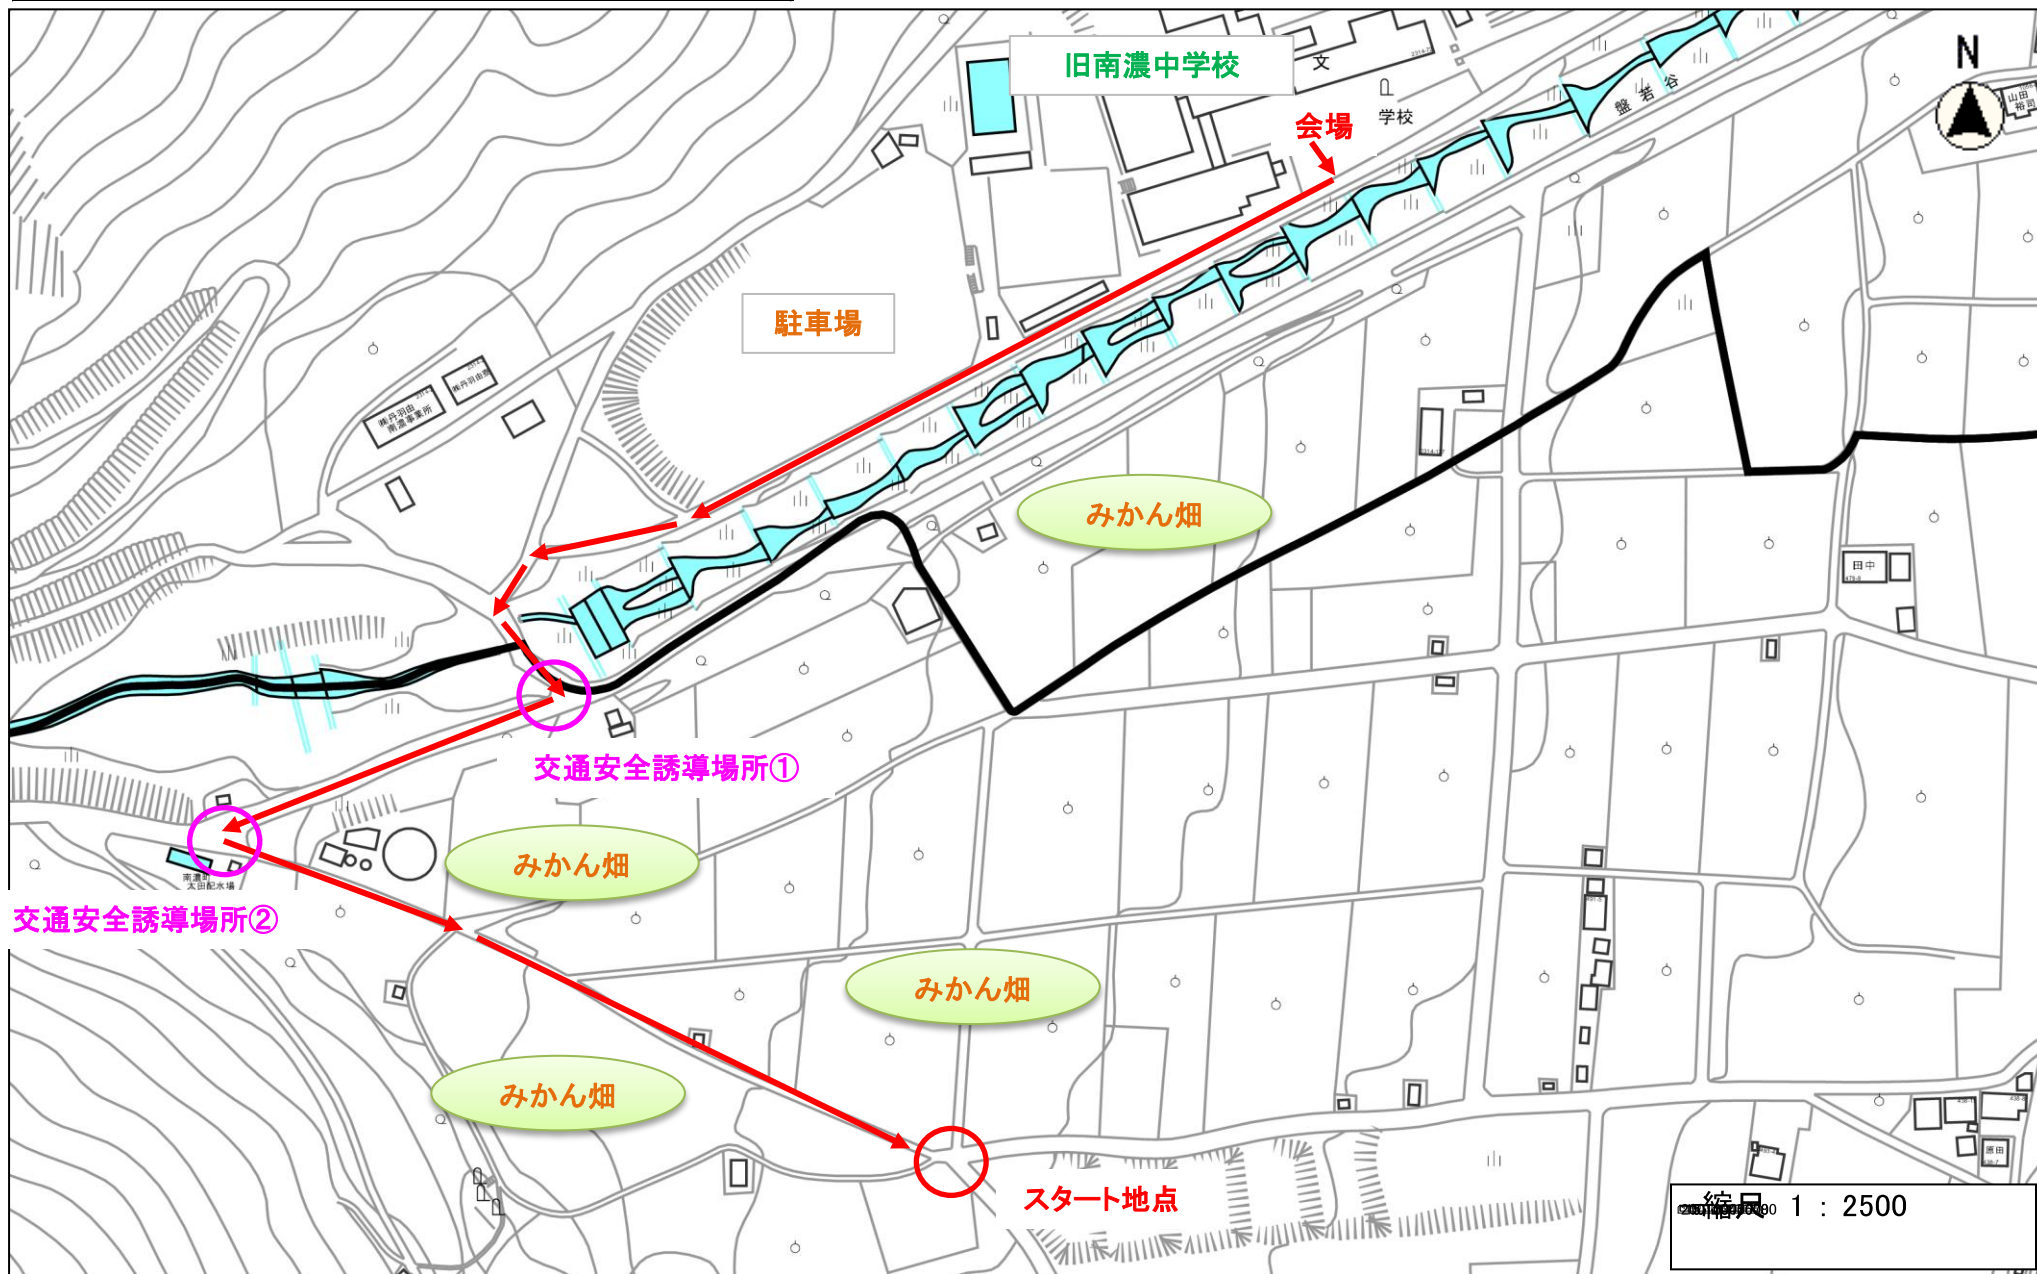

# 会場～スタート地点までの平面図

※ 会場からスタート地点まで、徒歩約10分です